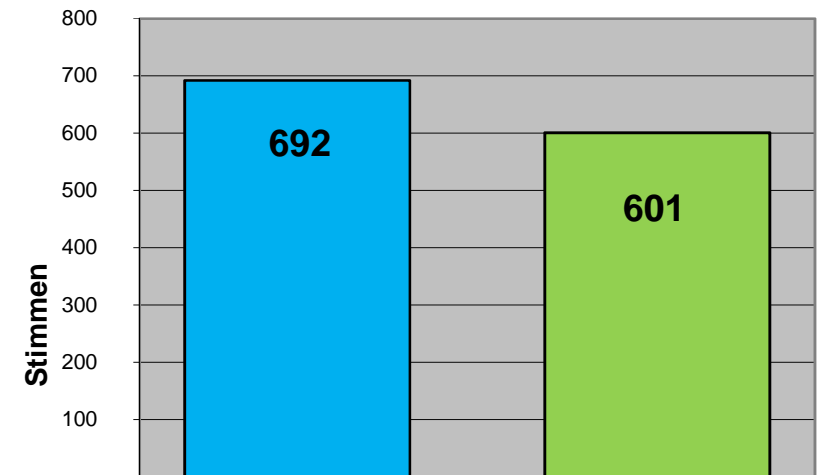

214 Wahlkarten 10,82%

Wahlbeteiligung: **68,60%**

2016

79,42% (inkl. Wahlkarten)

Sprengel	wahlbe- rechtigt	Stimmen		Ing. Norbert HOFER		Dr. Alexander VAN DER BELLEN	
		ungültig	Stimmen		Stimmen		
			Beteiligung	gültig	Prozent 2016	1. Stichwahl	Prozent 2016
I OBERFLADNITZ	643	451	192		239		
		20					
	70,14%	431	44,55%	47,34%	55,45%	52,66%	
II PEESEN	555	400	260		125		
		15					
	72,07%	385	67,53%	71,97%	32,47%	28,03%	
III TRENNSTEIN	88	51	32		17		
		2					
	57,95%	49	65,31%	78,18%	34,69%	21,82%	
IV PONIGL	209	138	68		58		
		12					
	66,03%	126	53,97%	60,87%	46,03%	39,13%	
V LANDSCHA	483	317	140		162		
		15					
	65,63%	302	46,36%	49,06%	53,64%	50,94%	
Gesamt	1.978	1.357	692		601		
		64					
		68,60%	1.293	53,52%	58,02%	46,48%	41,98%

Differenz zur 1. Stichwahl

- 4,5%

+ 4,5%

Ergebnis in Prozent

■ Ing. Norbert HOFER ■ Dr. Alexander VAN DER BELLEN