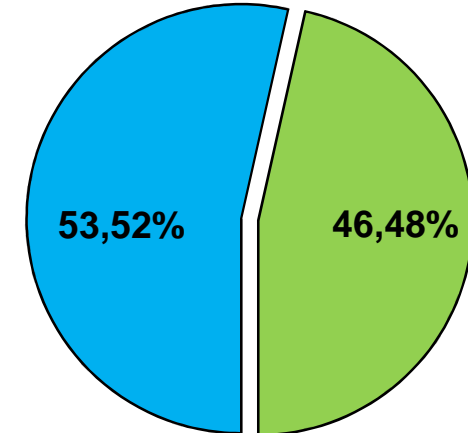

214 Wahlkarten 10,82%

Wahlbeteiligung: **68,60%**

2016

79,42% (inkl. Wahlkarten)

Sprengel	wahlbe- rechtigt	Stimmen		Ing. Norbert HOFER		Dr. Alexander VAN DER BELLEN	
		ungültig	Stimmen		Stimmen		
			Beteiligung	gültig	Prozent 2016	1. Stichwahl	Prozent 2016
I OBERFLADNITZ	643	451	192		239		
		20					
	70,14%	431	44,55%	47,34%	55,45%	52,66%	
II PEESEN	555	400	260		125		
		15					
	72,07%	385	67,53%	71,97%	32,47%	28,03%	
III TRENNSTEIN	88	51	32		17		
		2					
	57,95%	49	65,31%	78,18%	34,69%	21,82%	
IV PONIGL	209	138	68		58		
		12					
	66,03%	126	53,97%	60,87%	46,03%	39,13%	
V LANDSCHA	483	317	140		162		
		15					
	65,63%	302	46,36%	49,06%	53,64%	50,94%	
Gesamt	1.978	1.357	692		601		
		64					
		68,60%	1.293	53,52%	58,02%	46,48%	41,98%

Differenz zur 1. Stichwahl

- 4,5%

+ 4,5%

Ergebnis in Prozent

■ Ing. Norbert HOFER ■ Dr. Alexander VAN DER BELLEN