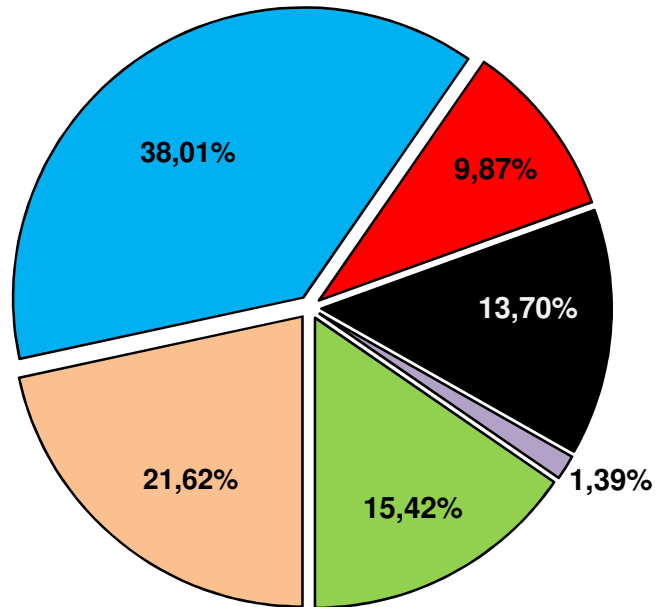

Wahlbeteiligung: **64,36%** 2016 73,95% (inkl. Wahlkarten)

Sprengel	wahlbe- rechtigt	Stimmen	Dr. Irmgard GRISS		Ing. Norbert HOFER		Rudolf HUNDSTORF		Dr. Andreas KHOL		Ing. Richard LUGNER		Dr. Alexander	
		ungültig	Stimmen		Stimmen		Stimmen		Stimmen		Stimmen		Stimmen	
	Beteiligung	gültig	Prozent 2016		Prozent 2016		Prozent 2016		Prozent 2016		Prozent 2016		Prozent 2016	
I OBERFLADNITZ	633	403	101		116		38		56		4		79	
	63,67%	9	25,63%		29,44%		9,64%		14,21%		1,02%		20,05%	
II PEESEN	549	374	67		185		30		33		7		43	
	68,12%	9	18,36%		50,68%		8,22%		9,04%		1,92%		11,78%	
III TRENNSTEIN	90	56	6		28		4		14				4	
	62,22%	-	10,71%		50,00%		7,14%		25,00%		0,00%		7,14%	
IV PONIGL	208	125	24		43		10		31		1		12	
	60,10%	4	19,83%		35,54%		8,26%		25,62%		0,83%		9,92%	
V LANDSCHA	470	297	67		94		39		34		5		51	
	63,19%	7	23,10%		32,41%		13,45%		11,72%		1,72%		17,59%	
Gesamt	1.950	1.255	265		466		121		168		17		189	
	64,36%	29	21,62%		38,01%		9,87%		13,70%		1,39%		15,42%	

Ergebnis in Prozent

■ Dr. Irmgard GRISS

■ Ing. Norbert HOFER

■ Rudolf HUNDSTORFER

■ Dr. Andreas KHOL

■ Ing. Richard LUGNER

■ Dr. Alexander VAN DER BELLEN