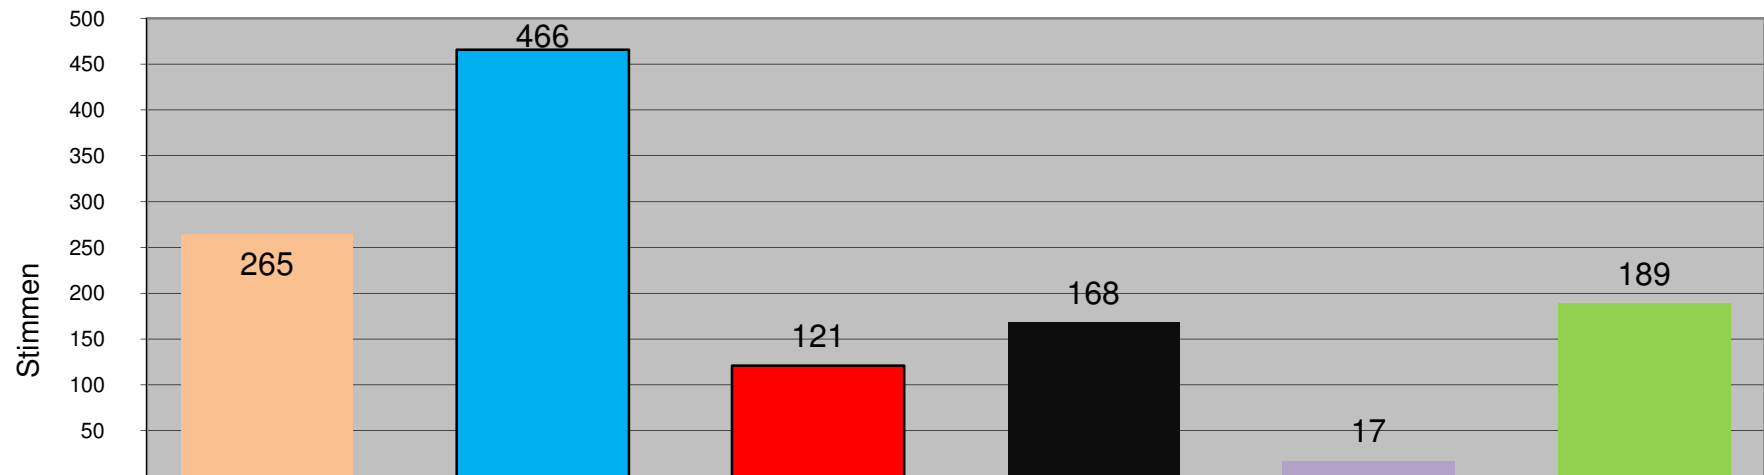

Wahlbeteiligung: **64,36%** 2016 73,95% (inkl. Wahlkarten)

Sprengel	wahlbe- rechtigt	Stimmen	Dr. Irmgard GRISS		Ing. Norbert HOFER		Rudolf HUNDSTORF		Dr. Andreas KHOL		Ing. Richard LUGNER		Dr. Alexander	
		ungültig	Stimmen		Stimmen		Stimmen		Stimmen		Stimmen		Stimmen	
	Beteiligung	gültig	Prozent 2016		Prozent 2016		Prozent 2016		Prozent 2016		Prozent 2016		Prozent 2016	
I OBERFLADNITZ	633	403	101		116		38		56		4		79	
	63,67%	9	25,63%		29,44%		9,64%		14,21%		1,02%		20,05%	
II PEESEN	549	374	67		185		30		33		7		43	
	68,12%	9	18,36%		50,68%		8,22%		9,04%		1,92%		11,78%	
III TRENNSTEIN	90	56	6		28		4		14				4	
	62,22%	-	10,71%		50,00%		7,14%		25,00%		0,00%		7,14%	
IV PONIGL	208	125	24		43		10		31		1		12	
	60,10%	4	19,83%		35,54%		8,26%		25,62%		0,83%		9,92%	
V LANDSCHA	470	297	67		94		39		34		5		51	
	63,19%	7	23,10%		32,41%		13,45%		11,72%		1,72%		17,59%	
Gesamt	1.950	1.255	265		466		121		168		17		189	
	64,36%	29	21,62%		38,01%		9,87%		13,70%		1,39%		15,42%	

Ergebnis in Prozent

■ Dr. Irmgard GRISS

■ Ing. Norbert HOFER

■ Rudolf HUNDSTORFER

■ Dr. Andreas KHOL

■ Ing. Richard LUGNER

■ Dr. Alexander VAN DER BELLEN